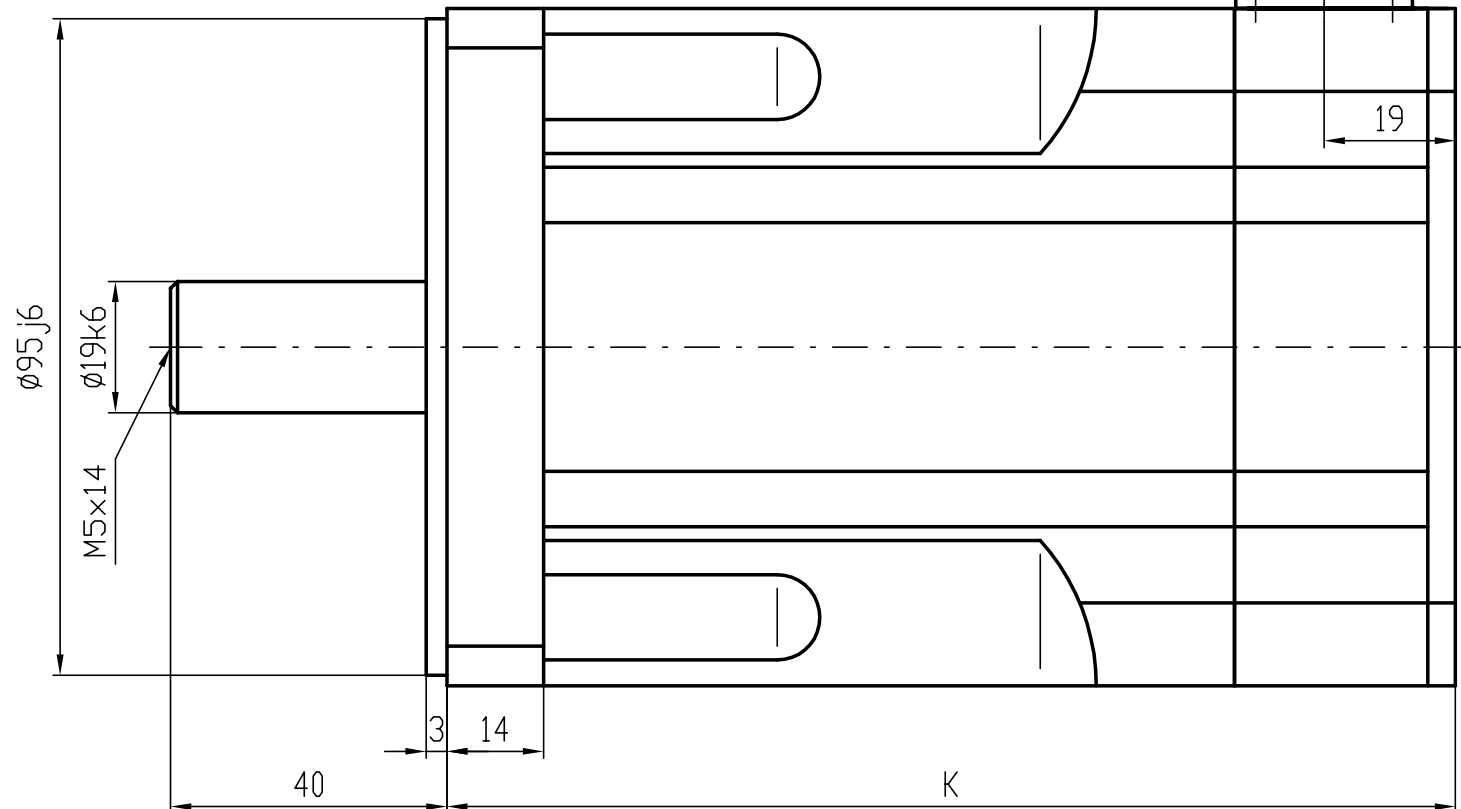

TYP	K
T4-0260	146
T4-0390	161
T4-0530	176
T4-0750	221

INDEX	ZMENA	DATUM	PODPIS	
ZN.MAT.		T.O.		HMOTNOST kg
ROZM.-POLOT.				MÉR.
POM. ZAŘ.		ČSN		TR.Č.
VYPR.	NORM.REF.	POZN.	Č. KUSOVNÍKU	
PŘEZK.	SCHVÁLIL	25.10.2004	STARÝ V.	Č.V.
NÁZEV			T4000 00 Z	
Motor T4			Listů	List