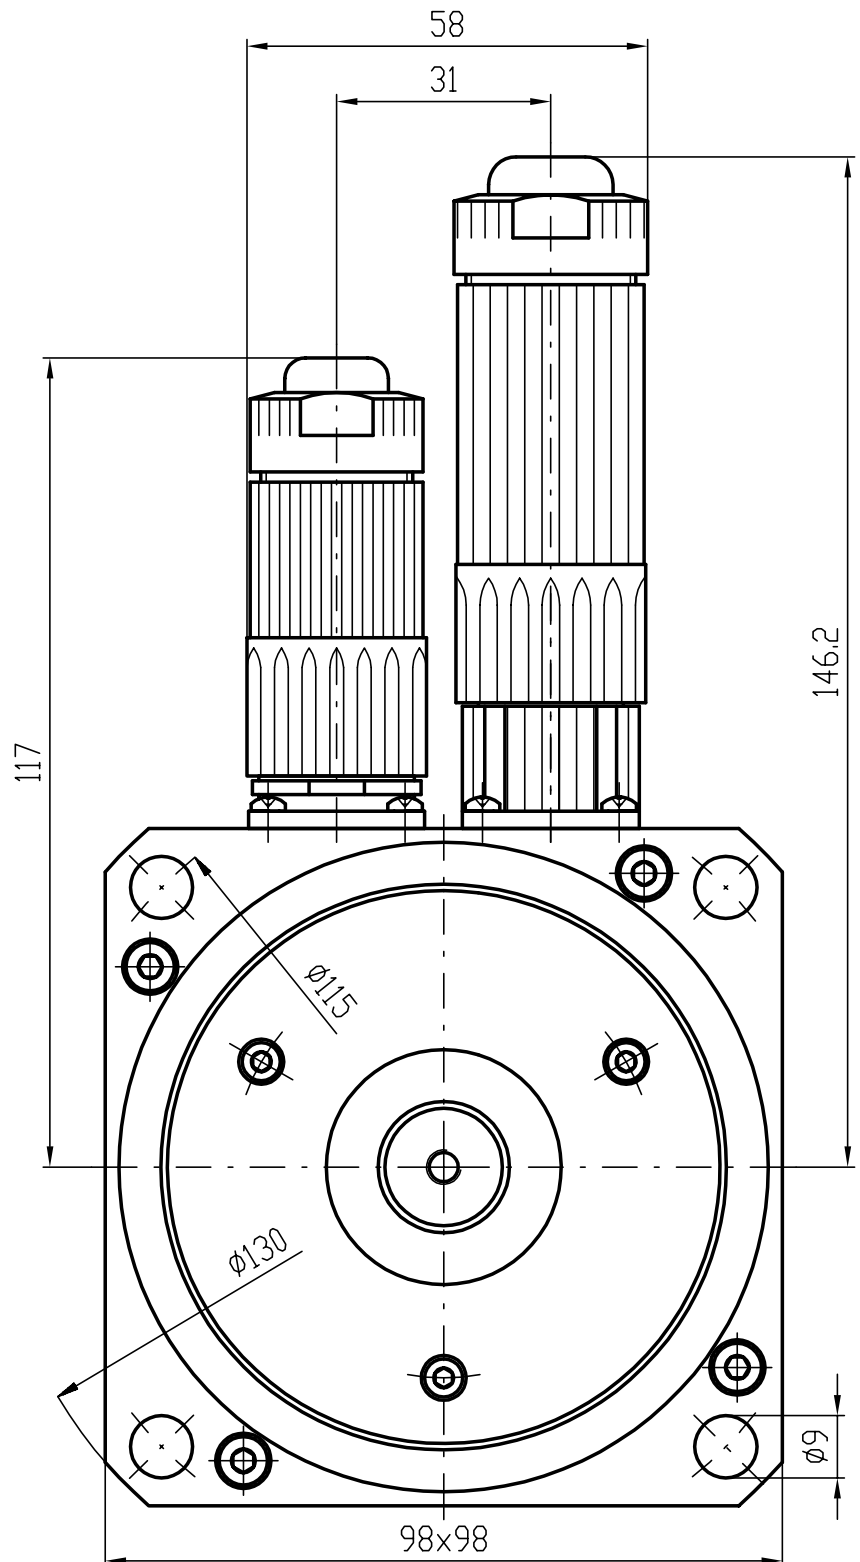

1 2 3 4 5 6 7 8

A A

B B

C C

D D

E E

F F

1 2 3 4 5 6 7 8

TYP	K
T4-0260	146
T4-0390	161
T4-0530	176
T4-0750	221

INDEX	ZMENA	DATUM	PODPIS	
ZN.MAT.		T.O.		HMOTNOST kg
ROZM.-POLOT.				MÉR.
POM. ZAŘ.		ČSN		TR.Č.
VYPR.	NORM.REF.	POZN.	Č. KUSOVNÍKU	
PŘEZK.	SCHVÁLIL	25.10.2004	STARÝ V.	Č.V.
NÁZEV			T4000 00 Z	
Motor T4			Listů	List